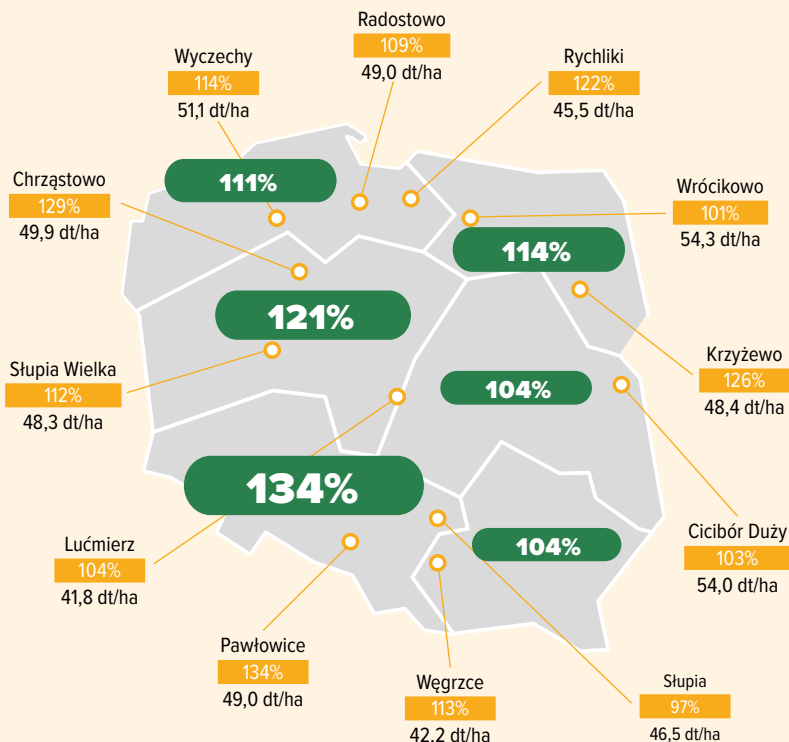

NA CIĘŻKIE CZASY z głębokim korzeniem

PROFIL ODPORNOŚCIOWY

MEMORI CS

wysoka
tolerancja
na chlomazon

7/9

Skala 9-stopniowa, w której 1 oznacza brak odporności, a 9 – wysoką odporność.

ŹRÓDŁO • COBORU. Doświadczenia rejestrowe, 2017 r.

WZORZEC 43,1 dt/ha = 100%

MEMORI CS 48,5 dt/ha = 113%

WZORZEC to średnia plonowania odmian ES Valegro, Marcelo, Atora (F1), DK Expiro (F1)

PRZEDSTAWICIELE REGIONALNI

- | | | | |
|---|------------------------|-----------------------|--|
| 1 | Jan Borczykowski | tel.: +48 690 006 642 | jan.borczykowski@caussadesemencespro.com |
| 2 | Kamil Tyszka | tel.: +48 669 333 050 | kamil.tyszka@caussadesemencespro.com |
| 3 | Jadwiga Aleksandrowicz | tel.: +48 602 414 500 | jadwiga.aleksandrowicz@caussadesemencespro.com |
| 4 | Tomasz Kluziak | tel.: +48 885 999 020 | tomasz.kluziak@caussadesemencespro.com |