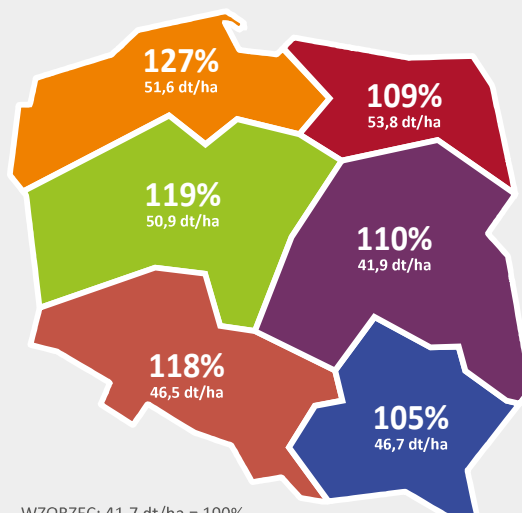

ES IMPERIO

REJESTRACJA

Rejestracja: Polska 2016

DOBÓR STANOWISKA

Odmiana o wysokim potencjale. Wyjątkowo stabilna. Szczególnie polecana do uprawy na stanowiskach dobrych i bardzo dobrych.

FIZJOLOGIA

CECHY AGRONOMICZNE

JAKOŚĆ

PLONY

PLON NASION (% WZORCA / dt/ha) W REJONACH DOŚWIADCZEŃ POREJESTROWYCH 2020

WZORZEC: 41,7 dt/ha = 100%
 ES IMPERIO: 48,6 dt/ha = 117%
 WZORZEC to średnia plonowania z 9 odmian populacyjnych
 Źródło: COBORU 2020