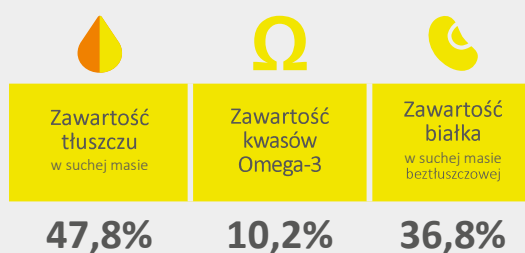

ES IMPERIO

REJESTRACJA

Rejestracja: Polska 2016

DOBÓR STANOWISKA

Odmiana o wysokim potencjale. Wyjątkowo stabilna. Szczególnie polecana do uprawy na stanowiskach dobrych i bardzo dobrych.

FIZJOLOGIA

CECHY AGRONOMICZNE

JAKOŚĆ

PLONY

PLON NASION (% WZORCA / dt/ha) W REJONACH DOŚWIADCZEŃ POREJESTROWYCH 2020

WZORZEC: 41,7 dt/ha = 100%
 ES IMPERIO: 48,6 dt/ha = 117%
 WZORZEC to średnia plonowania z 9 odmian populacyjnych
 Źródło: COBORU 2020