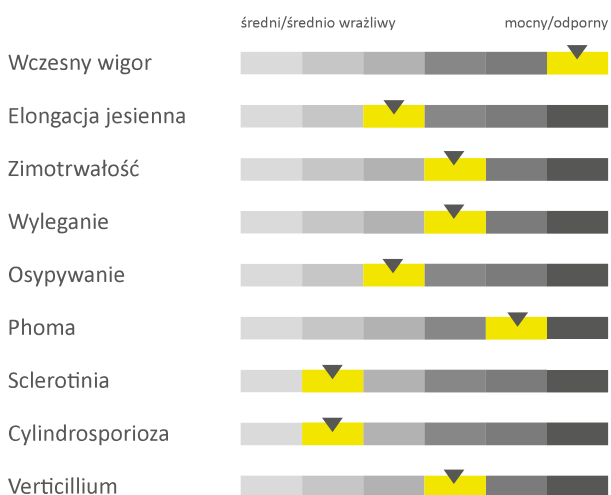

ES IMPERIO

REJESTRACJA

Rejestracja: Polska 2016

DOBÓR STANOWISKA

Odmiana o wysokim potencjale. Wyjątkowo stabilna. Szczególnie polecana do uprawy na stanowiskach dobrych i bardzo dobrych.

FIZJOLOGIA

CECHY AGRONOMICZNE

JAKOŚĆ

PLONY

PLON NASION (% WZORCA / dt/ha) W REJONACH DOŚWIADCZEŃ POREJESTROWYCH 2020

WZORZEC: 41,7 dt/ha = 100%
 ES IMPERIO: 48,6 dt/ha = 117%
 WZORZEC to średnia plonowania z 9 odmian populacyjnych
 Źródło: COBORU 2020