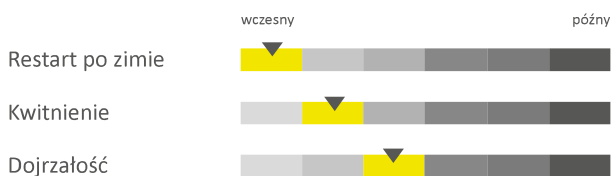

ES IMPERIO

REJESTRACJA

Rejestracja: Polska 2016

DOBÓR STANOWISKA

Odmiana o wysokim potencjale. Wyjątkowo stabilna. Szczególnie polecana do uprawy na stanowiskach dobrych i bardzo dobrych.

FIZJOLOGIA

CECHY AGRONOMICZNE